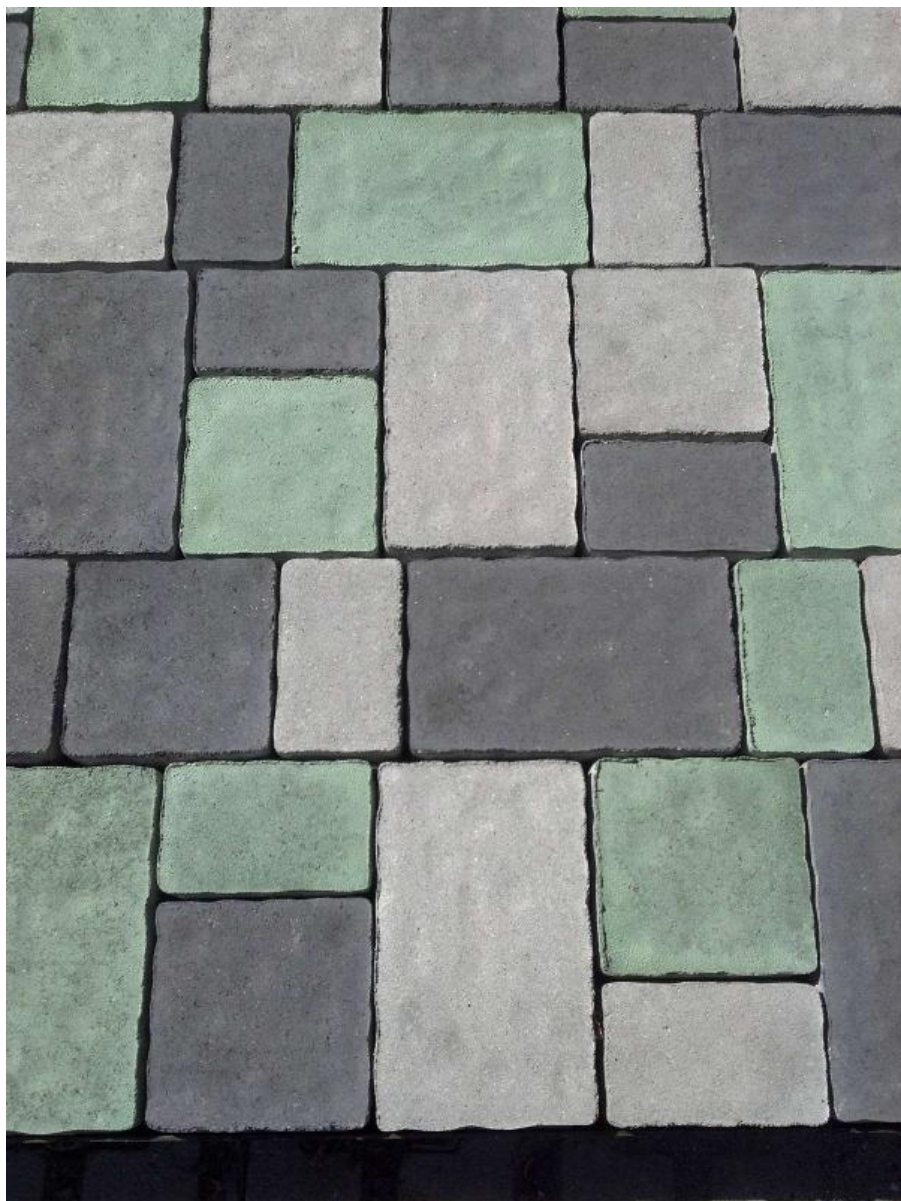

Ingresso-con-pavimento-in-Pietra-di-Luserna

Marciapiede-in-Beola-segata 1

AUTOBLOCCANTI

autobloccante-modello-Rustich-col-paglia 1

autobloccante-modello-trestar-sp-8 1

carreggiate-antisdruciuolo-con-autobloccante

lastre-in-ghiaino-lavato-40x40-in-marmo-di-carrara

massello-autobloccante-burattato-pietra 1

muretto-contenimento-superficie-splittata

autobloccante-modello-Klassico 1

autobloccante-modello-Rustich-antiusura 1